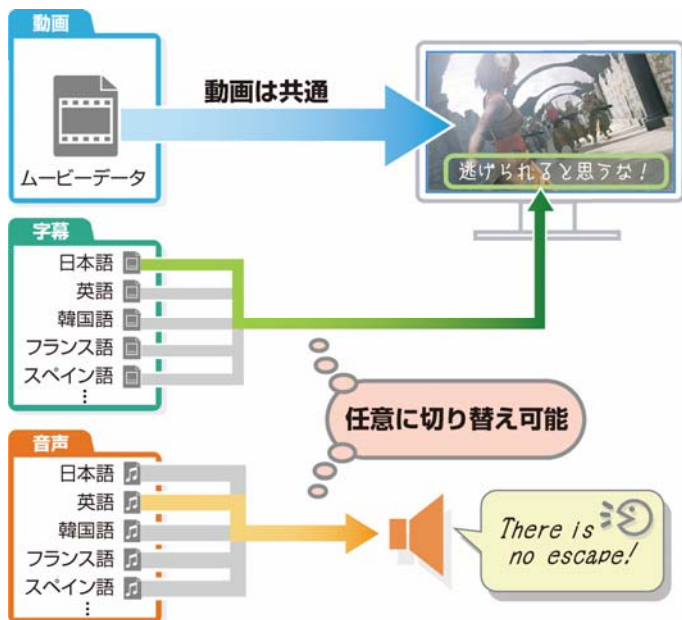

図4. 『シネマスタジオ』のマルチリンガル機能