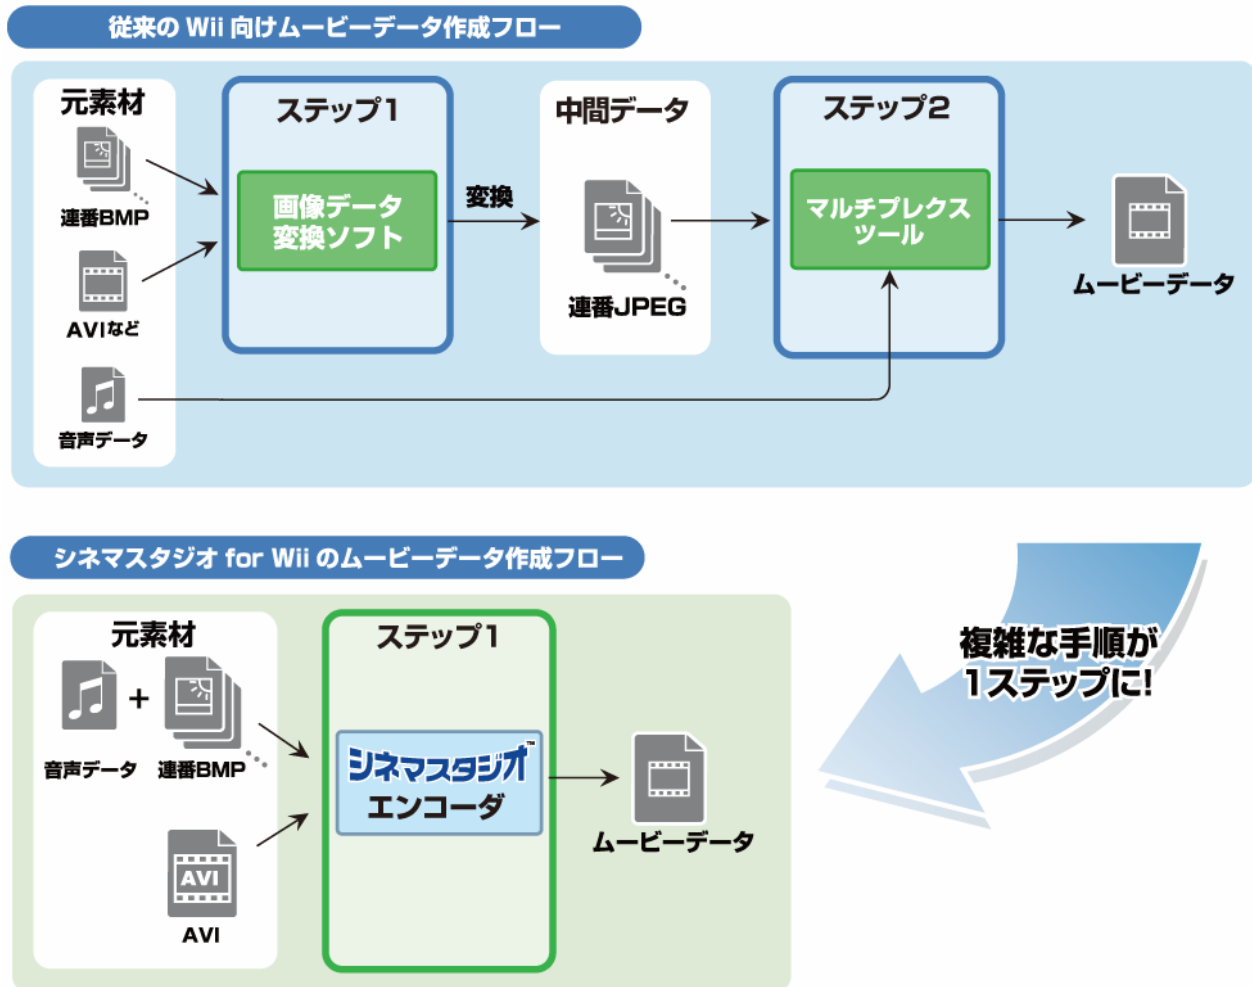

図1. 『シネマスタジオ』のシンプルな作業フロー

『シネマスタジオ』は、ワイドTV出力にも対応しております。Wii はもちろんワイドTVにも対応していますが、SD (スタンダード・デフィニション) 解像度のみをサポートしているため、ワイドTVで正しく動画を再生するにはそれなりの準備とノウハウが必要です。単純に16:9のワイド映像を用意しても、ピクセルアスペクト比が崩れて縦長の映像になってしまったり、画面いっぱい映像を表示できなかったりといった問題に遭遇するケースが少なくありません。

『シネマスタジオ』は、Wii のワイドTV出力に最適な動画データを自動的に生成します。ピクセルアスペクト比を維持しつつ最適な拡大縮小/クロップ(トリミング)を自動で行います(次頁 図2および図3参照)。SD素材をワイドTVで再生する上で最も画質の良い映像方式である「スクイーズ方式」を採用し、大

切な映像素材の持ち味を損なうことなく、ワイドTV上でも再現します。『シネマスタジオ』を使えば、もうワイドTV対応に悩む必要はありません。