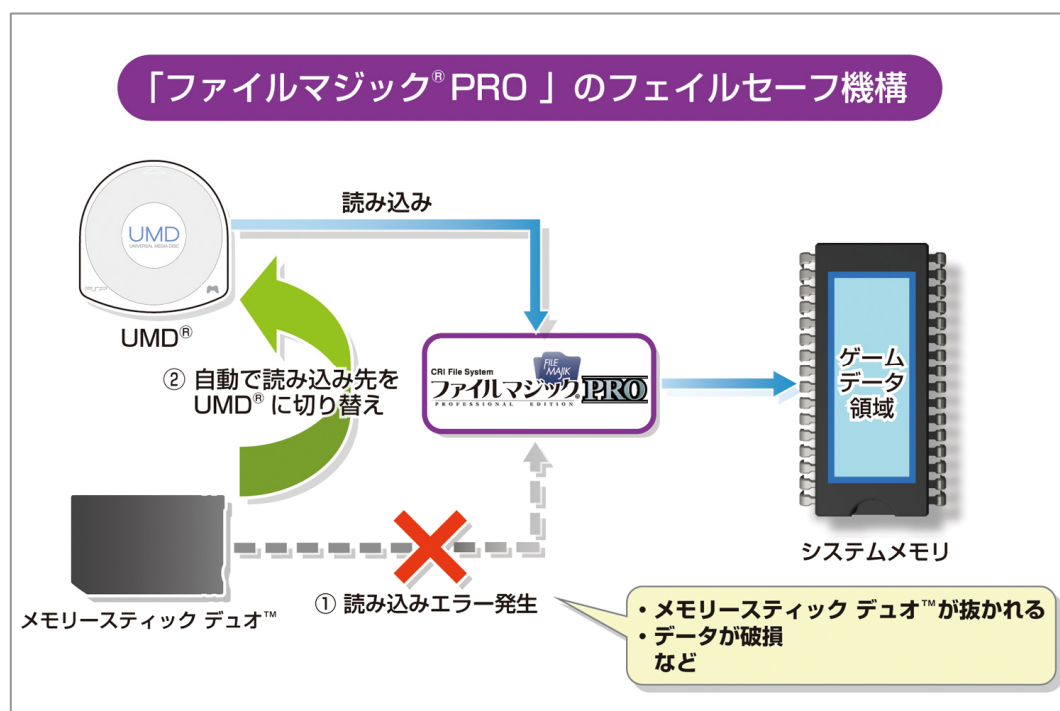

【図 1】「ファイルマジックPRO」のフェイルセーフ機構

「ファイルマジックPRO」について

『ファイルマジックPRO』は、「圧縮&展開」と「ファイル配置の最適化」により、ロード時間を半分以下に短縮します。あらかじめ圧縮しておくことでファイルサイズを縮小し短時間で読み込むと同時に、バックグラウンドで展開処理を行います。読み込みと並列処理することで展開時間をほぼゼロにし、非圧縮の場合と比べ、ロード時間は半分以下となります。

また、ゲーム開発中のファイルアクセスログを記録／解析し、ファイル配置の最適化を自動的に行います。これによりシークの発生を最小に抑え、ロード時間をさらに短縮します。